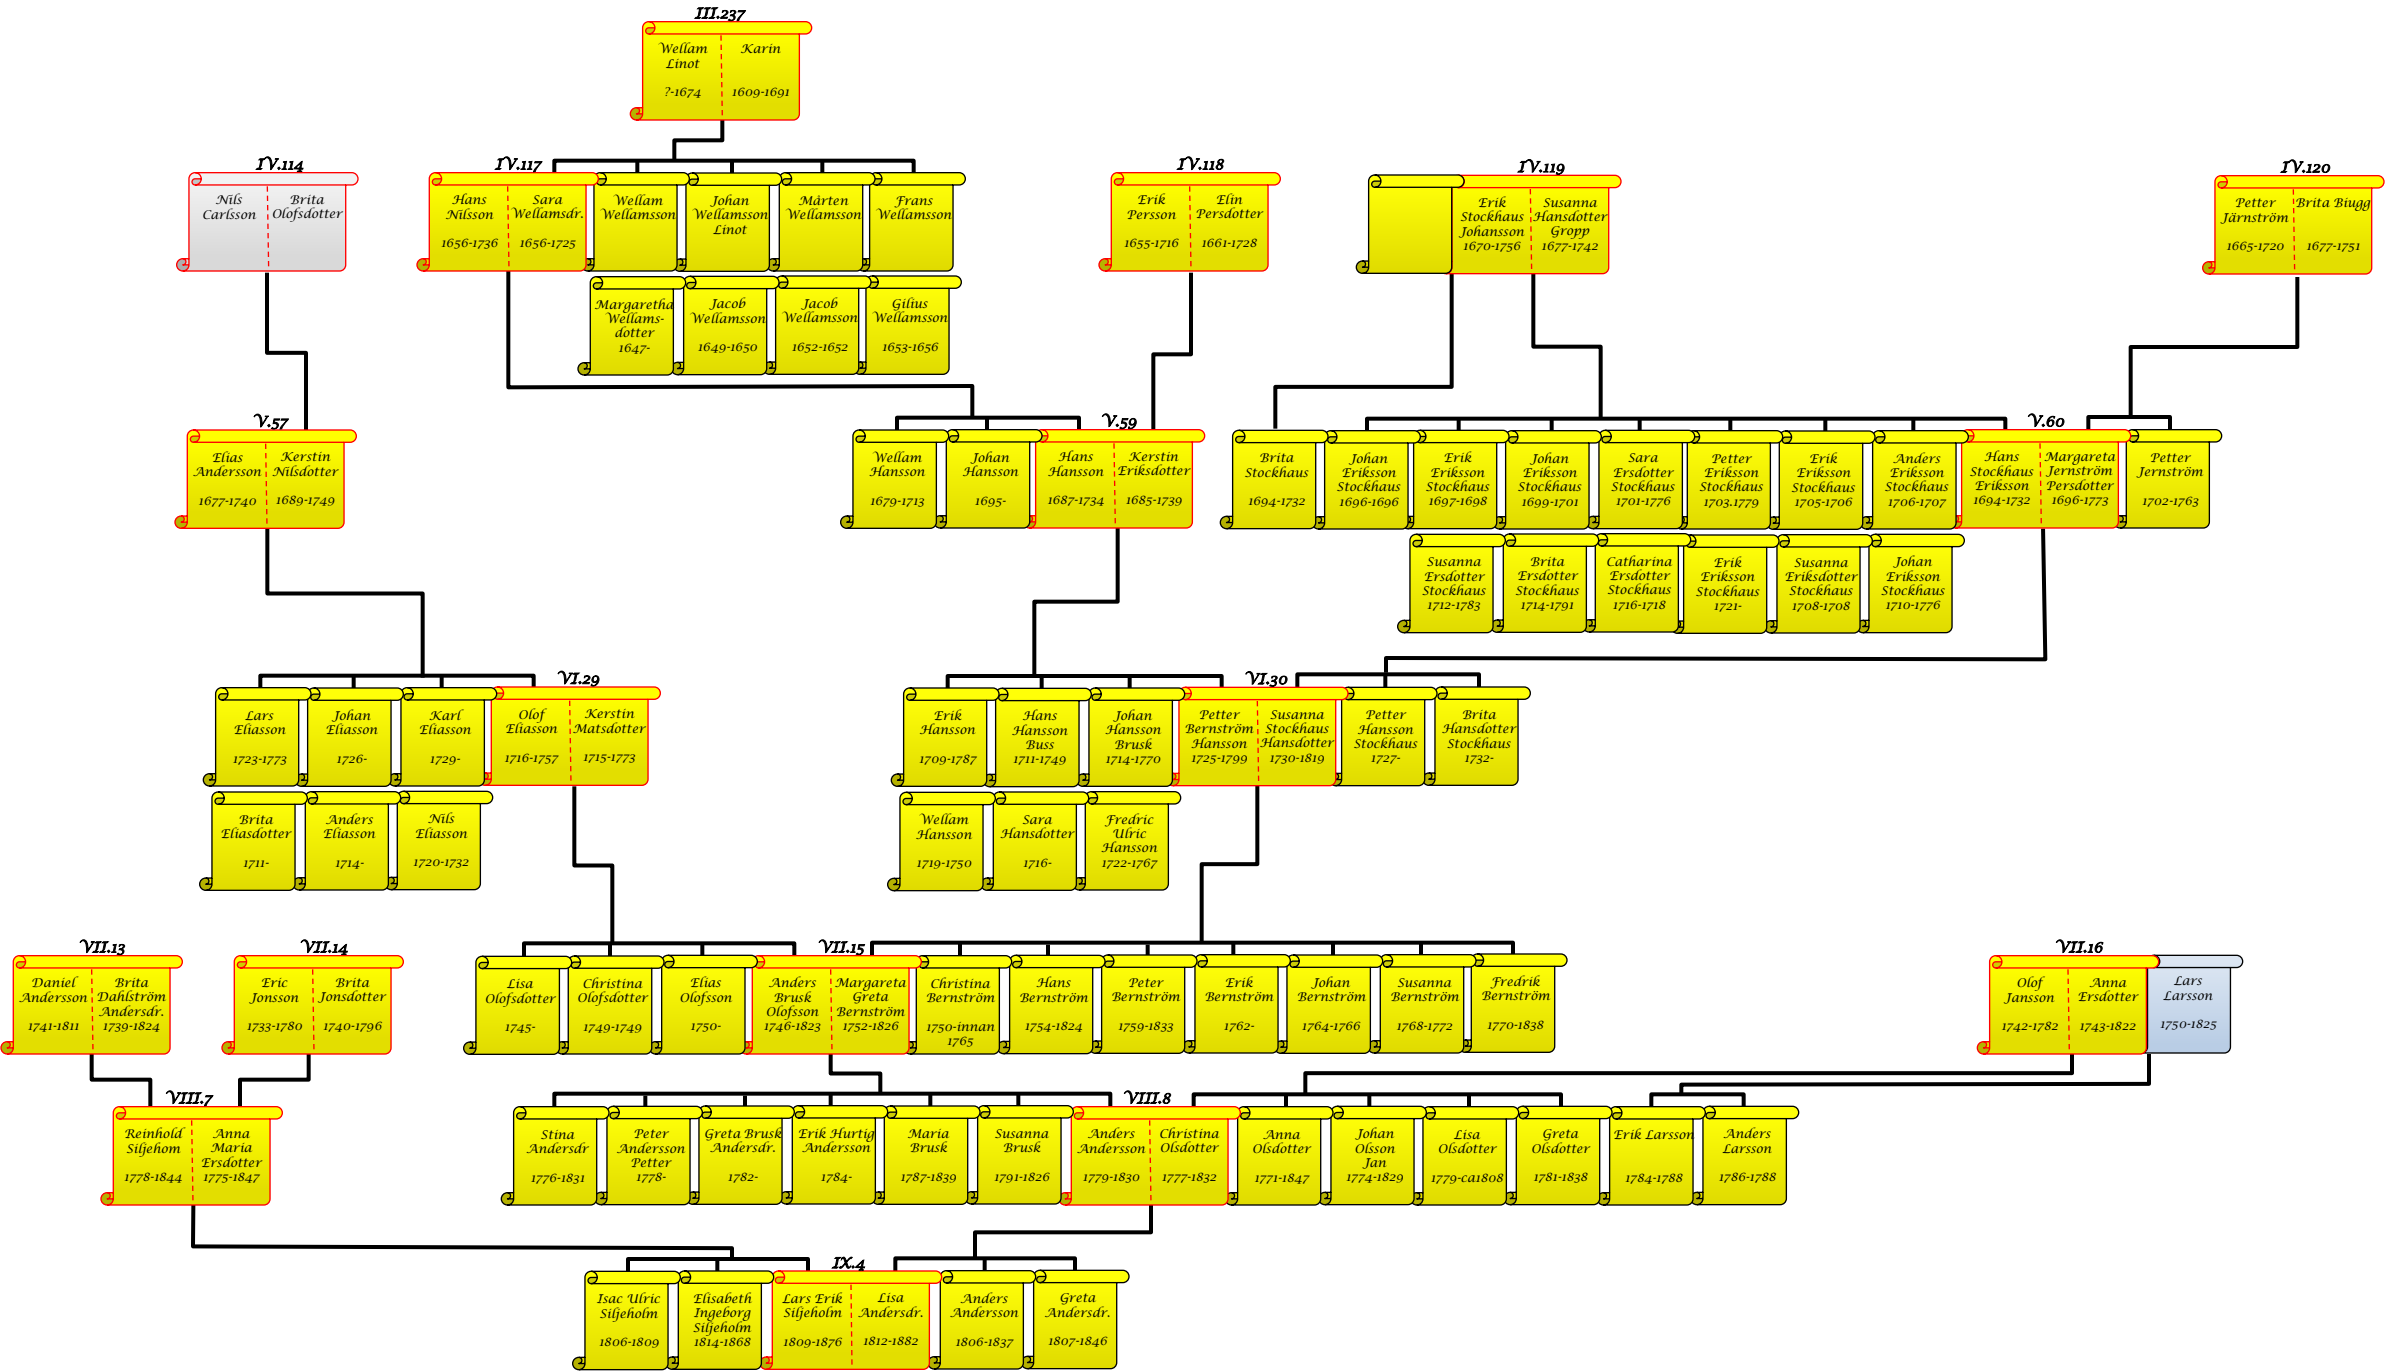

Helga Charlotta Lundqvist

Sid 6 18 Okt 2013
Per-Göran Olsson
P.Ghome75@live.se

Konrad Eriksson
1885-1955

Konrad Eriksson
1885-1955

Anfäder/Anmödrar i dokument/DIS

Verifierade i Kyrkböcker. Finns i dokument/DIS

Konrad Eriksson
1885-1955

Konrad Eriksson
1885-1955

Anfäder/Anmödrar Ej verifierade i kyrkböcker. Oftast enbart nämnda vid namn i barns födde notis

Verifierade i Kyrkböcker. Finns i DIS