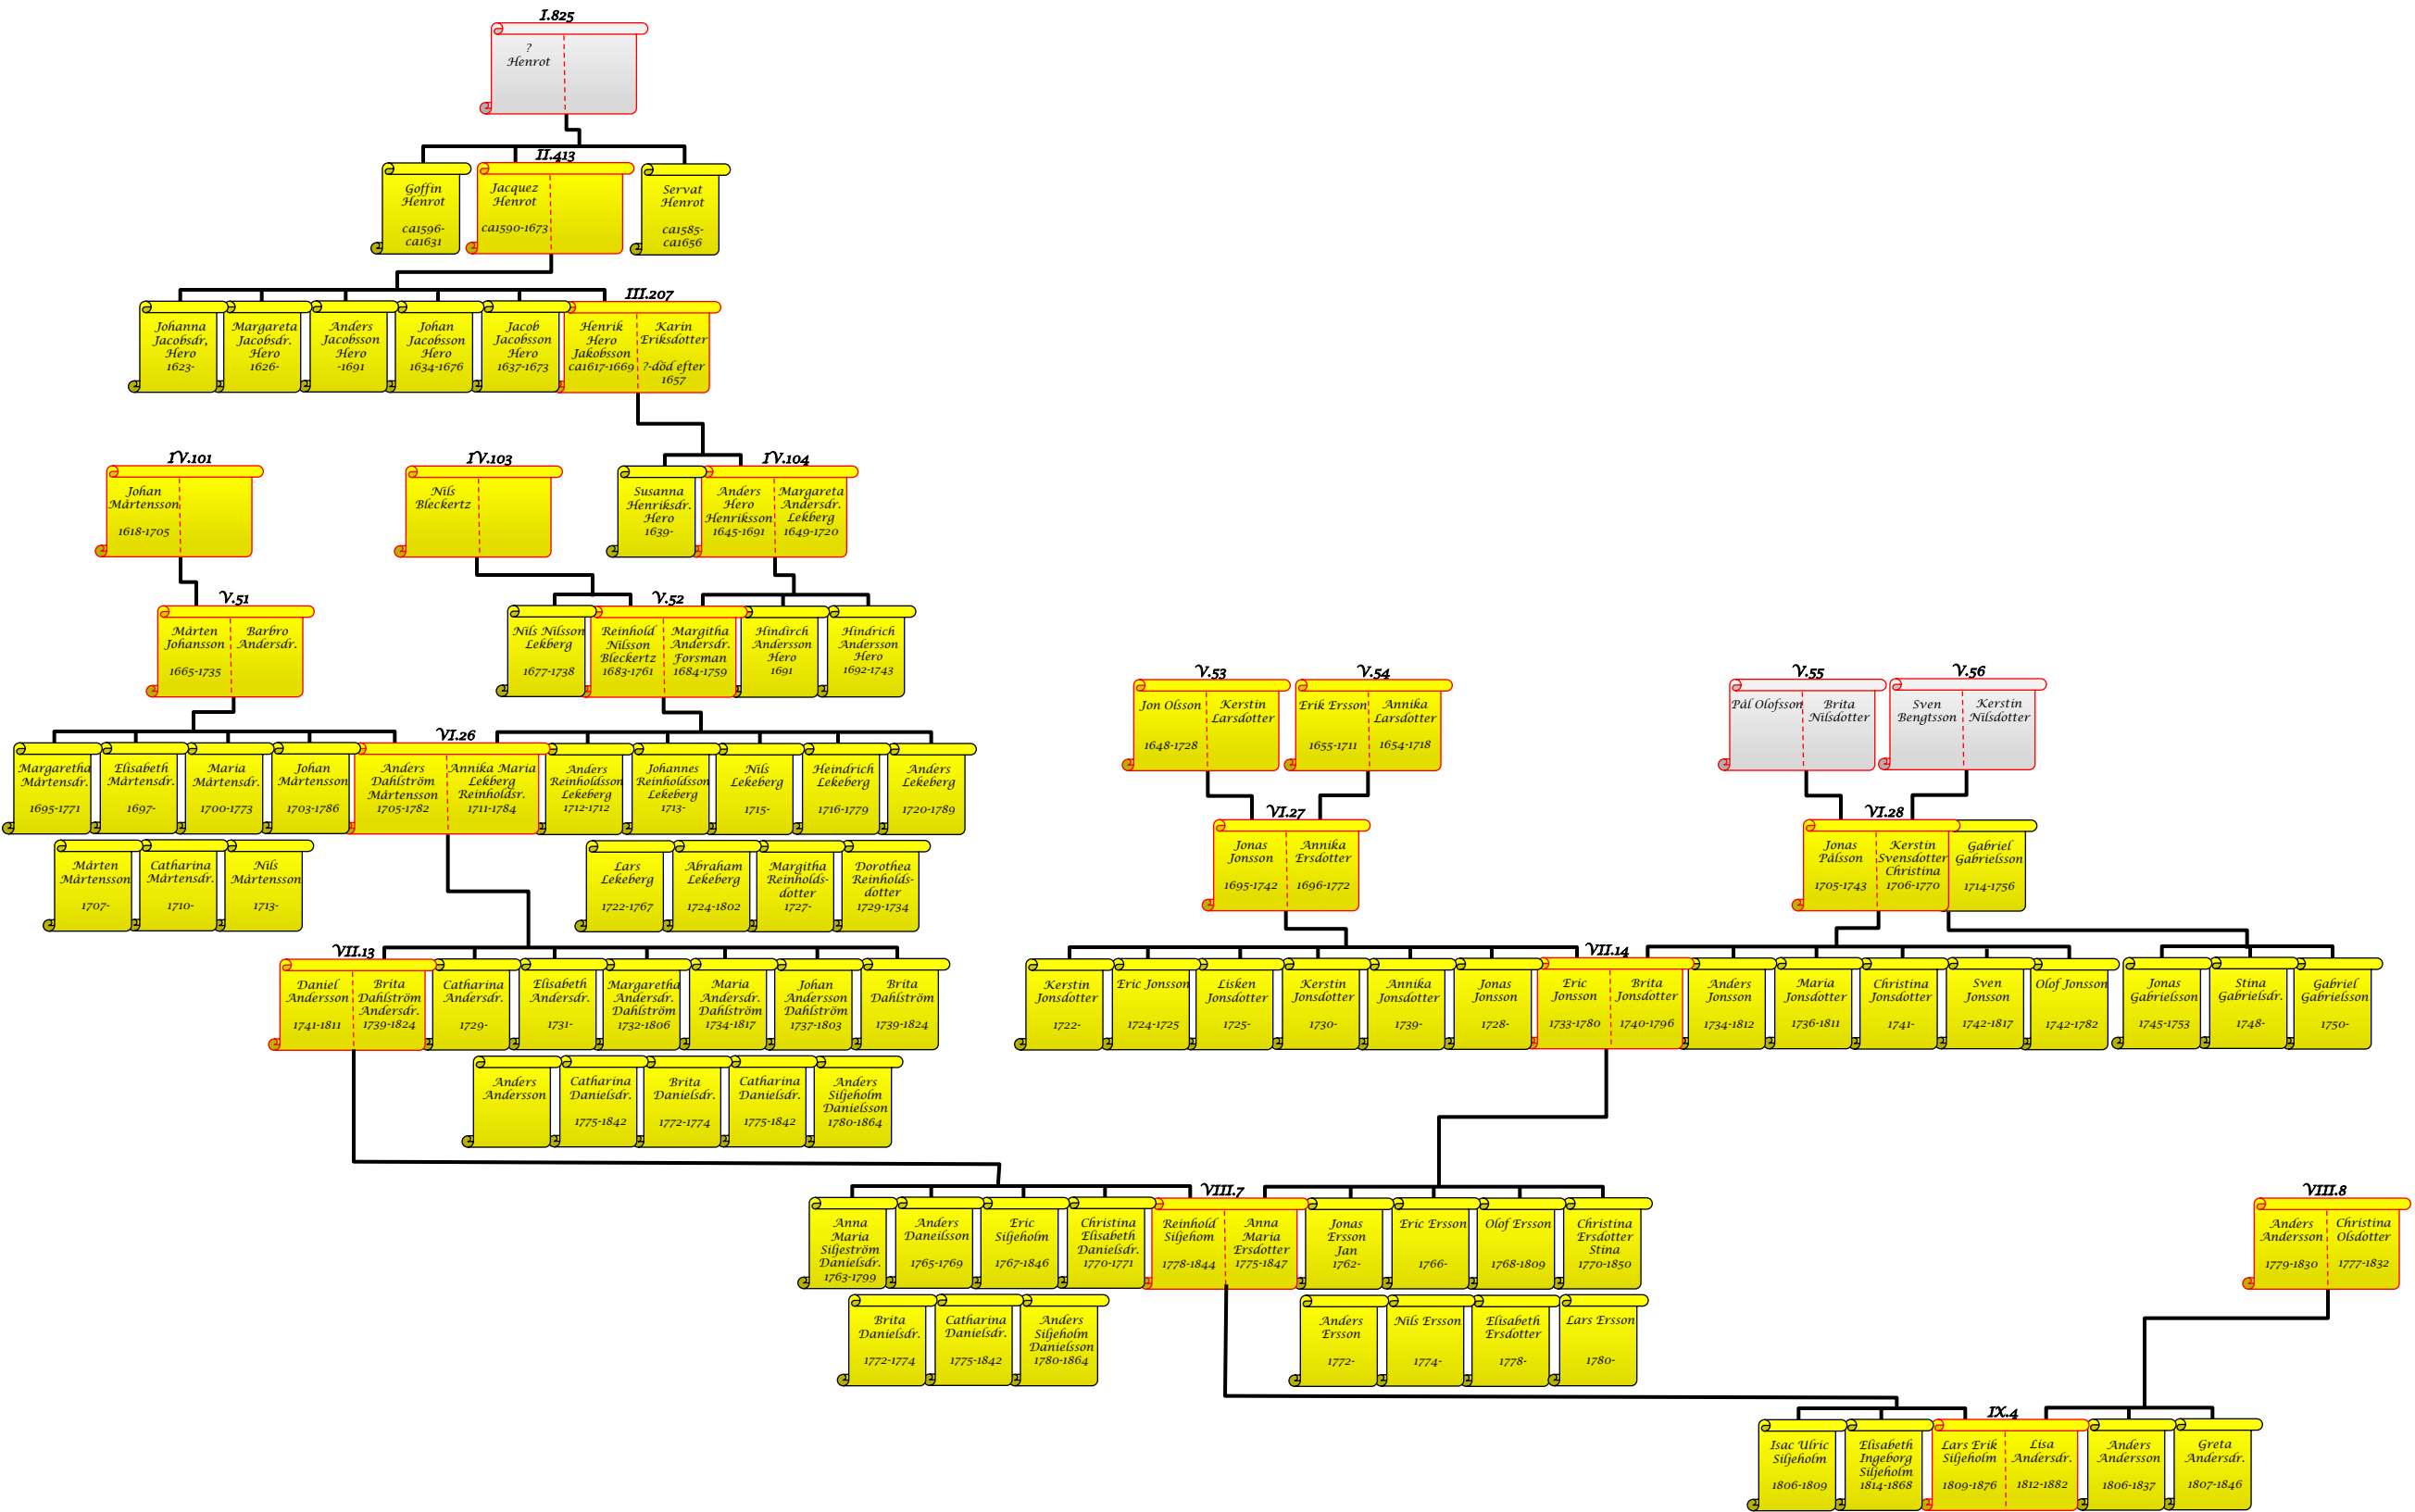

Helga Charlotta Lundqvist

Sid 5 18 Okt 2013
Per-Göran Olsson
P.Ghome75@live.se

Konrad Eriksson
1885-1955

Anfäder/Anmödrar i dokument/DIS

Konrad Eriksson
1885-1955

Verifierade i Kyrkböcker. Finns i dokument/DIS

Konrad Eriksson
1885-1955

Anfäder/Anmödrar Ej verifierade i kyrkböcker. Oftast enbart nämnda vid namn i barns födde notis

Konrad Eriksson
1885-1955

Verifierade i Kyrkböcker. Finns i DIS