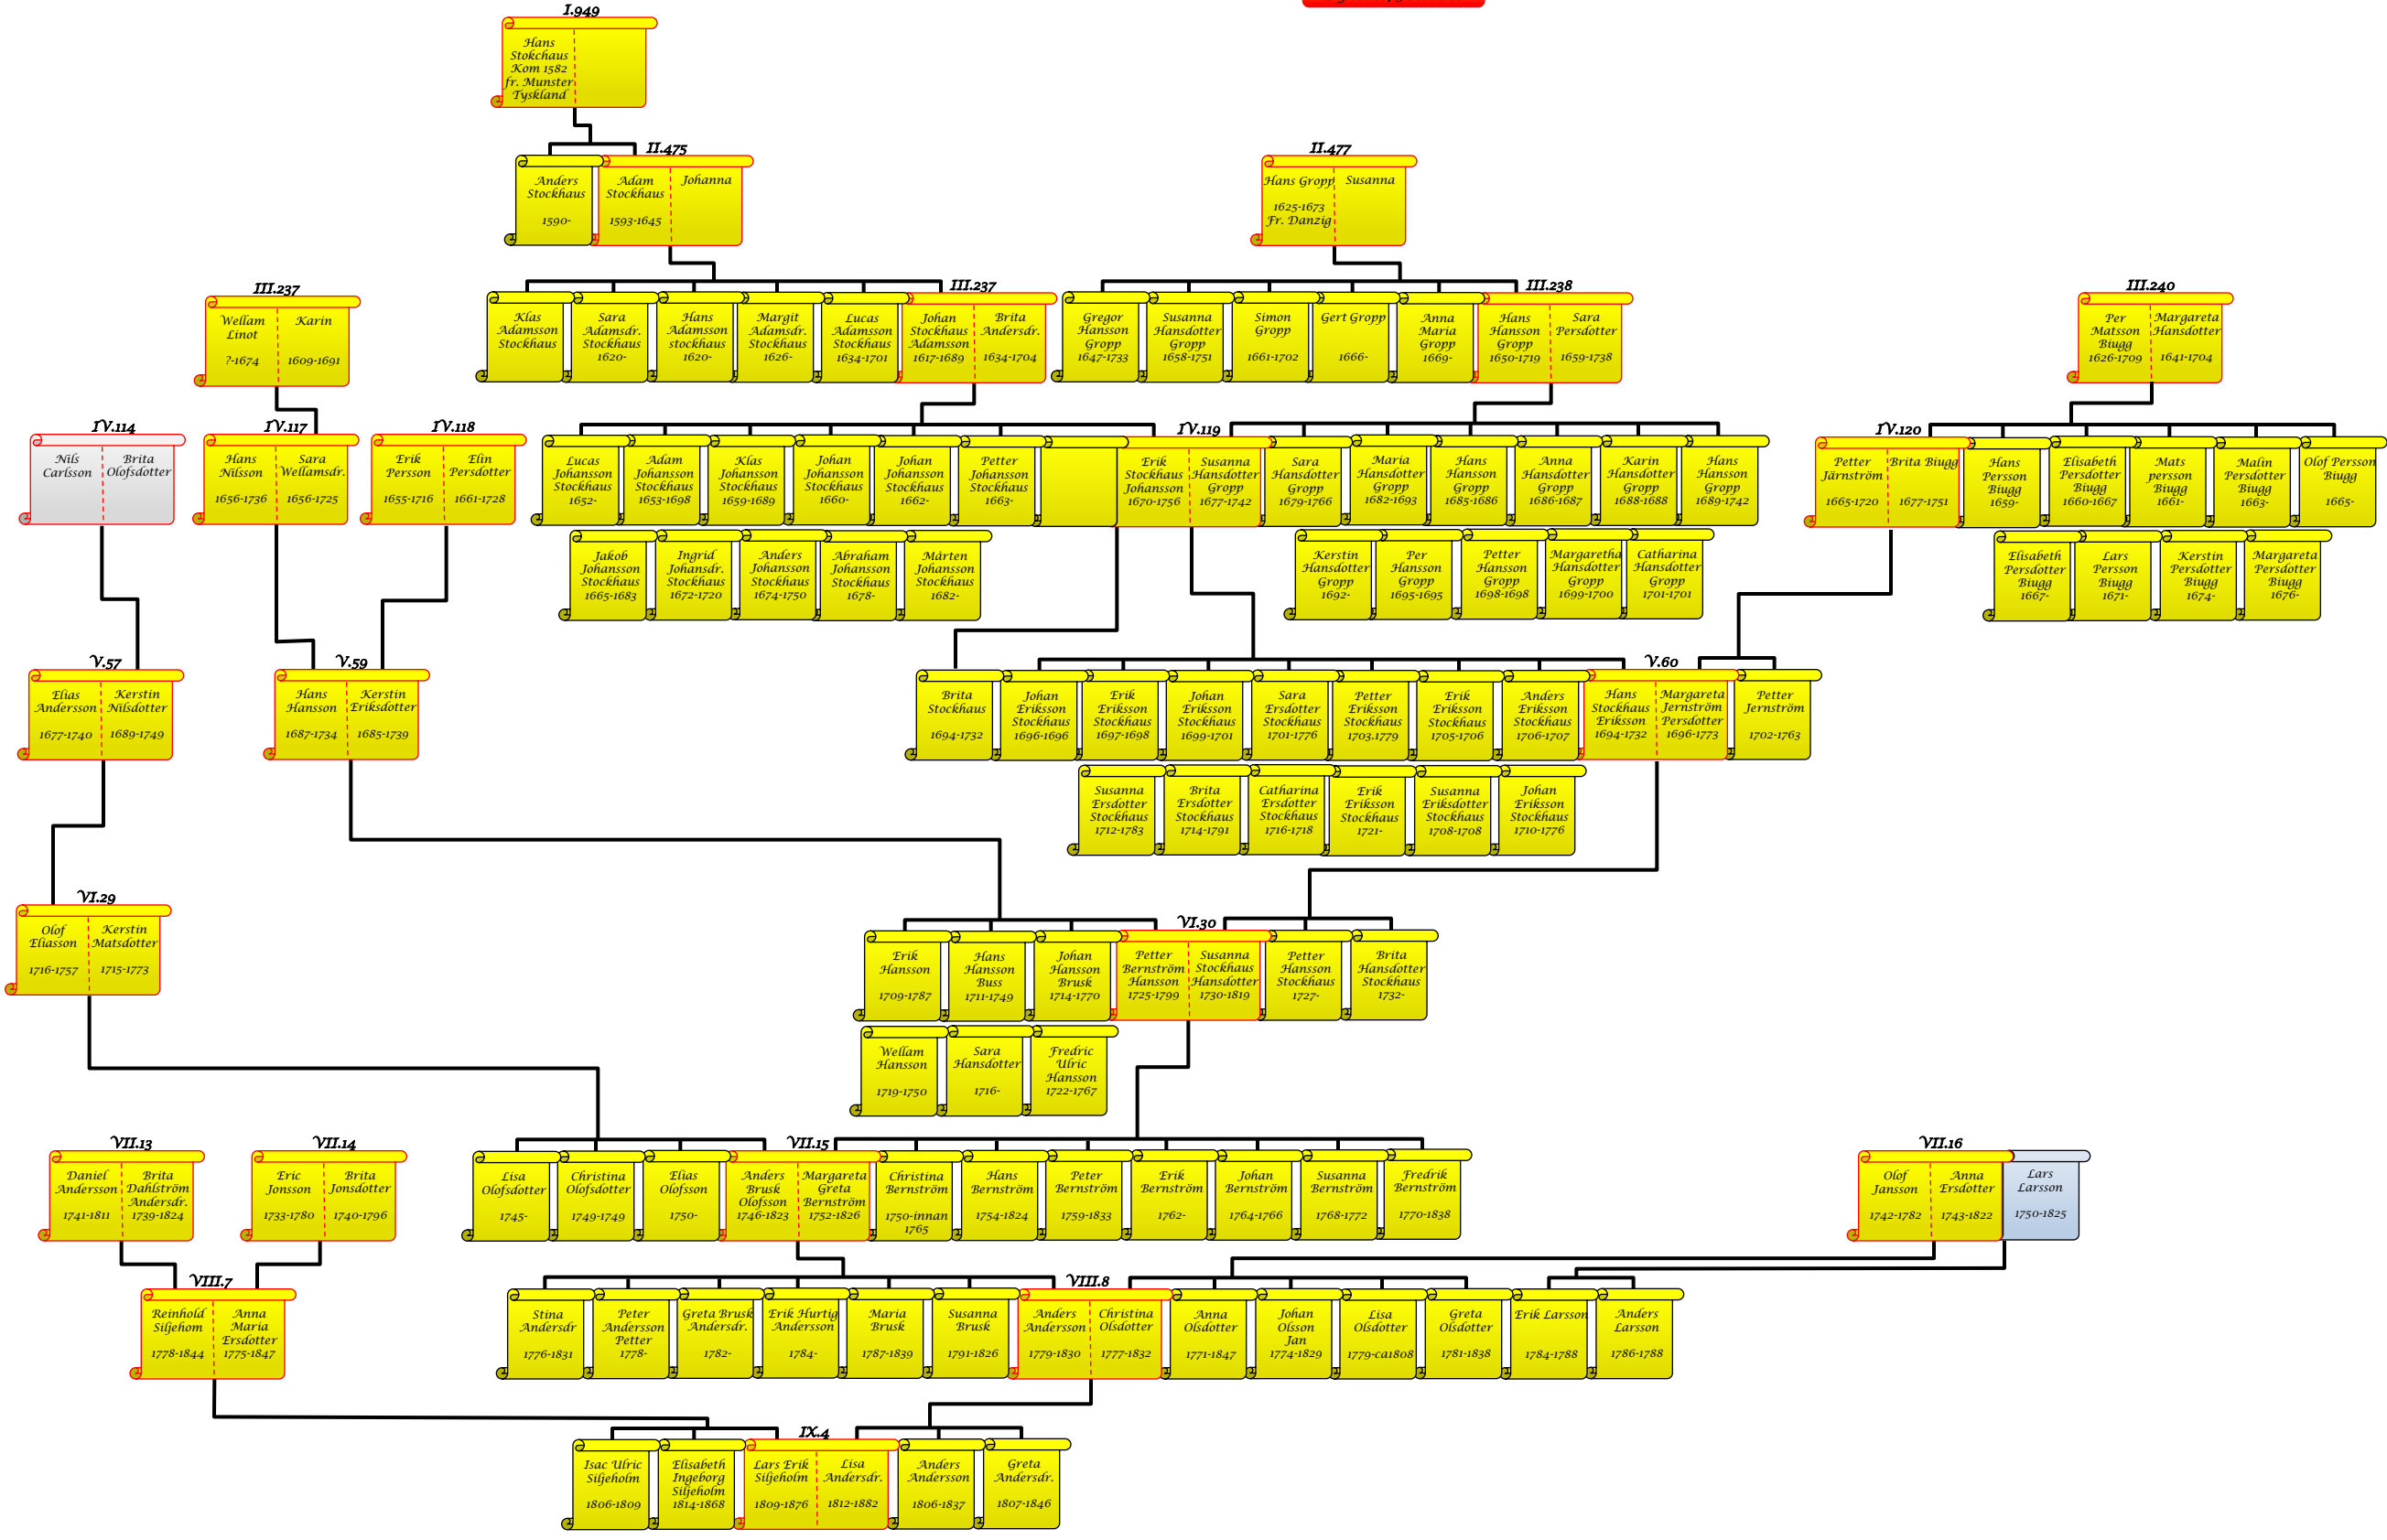

Helga Charlotta Lundqvist

Sid 7 18 Okt 2013
Per-Göran Olsson
P.Ghome75@live.se

Konrad Eriksson
1885-1955

Anfäder/Anmödrar i dokument/DIS

Konrad Eriksson
1885-1955

Verifierade i Kyrkböcker. Finns i dokument/DIS

Konrad Eriksson
1885-1955

Anfäder/Anmödrar Ej verifierade i kyrkböcker. Oftast enbart nämnda vid namn i barns födde notis

Konrad Eriksson
1885-1955

Verifierade i Kyrkböcker. Finns i DIS