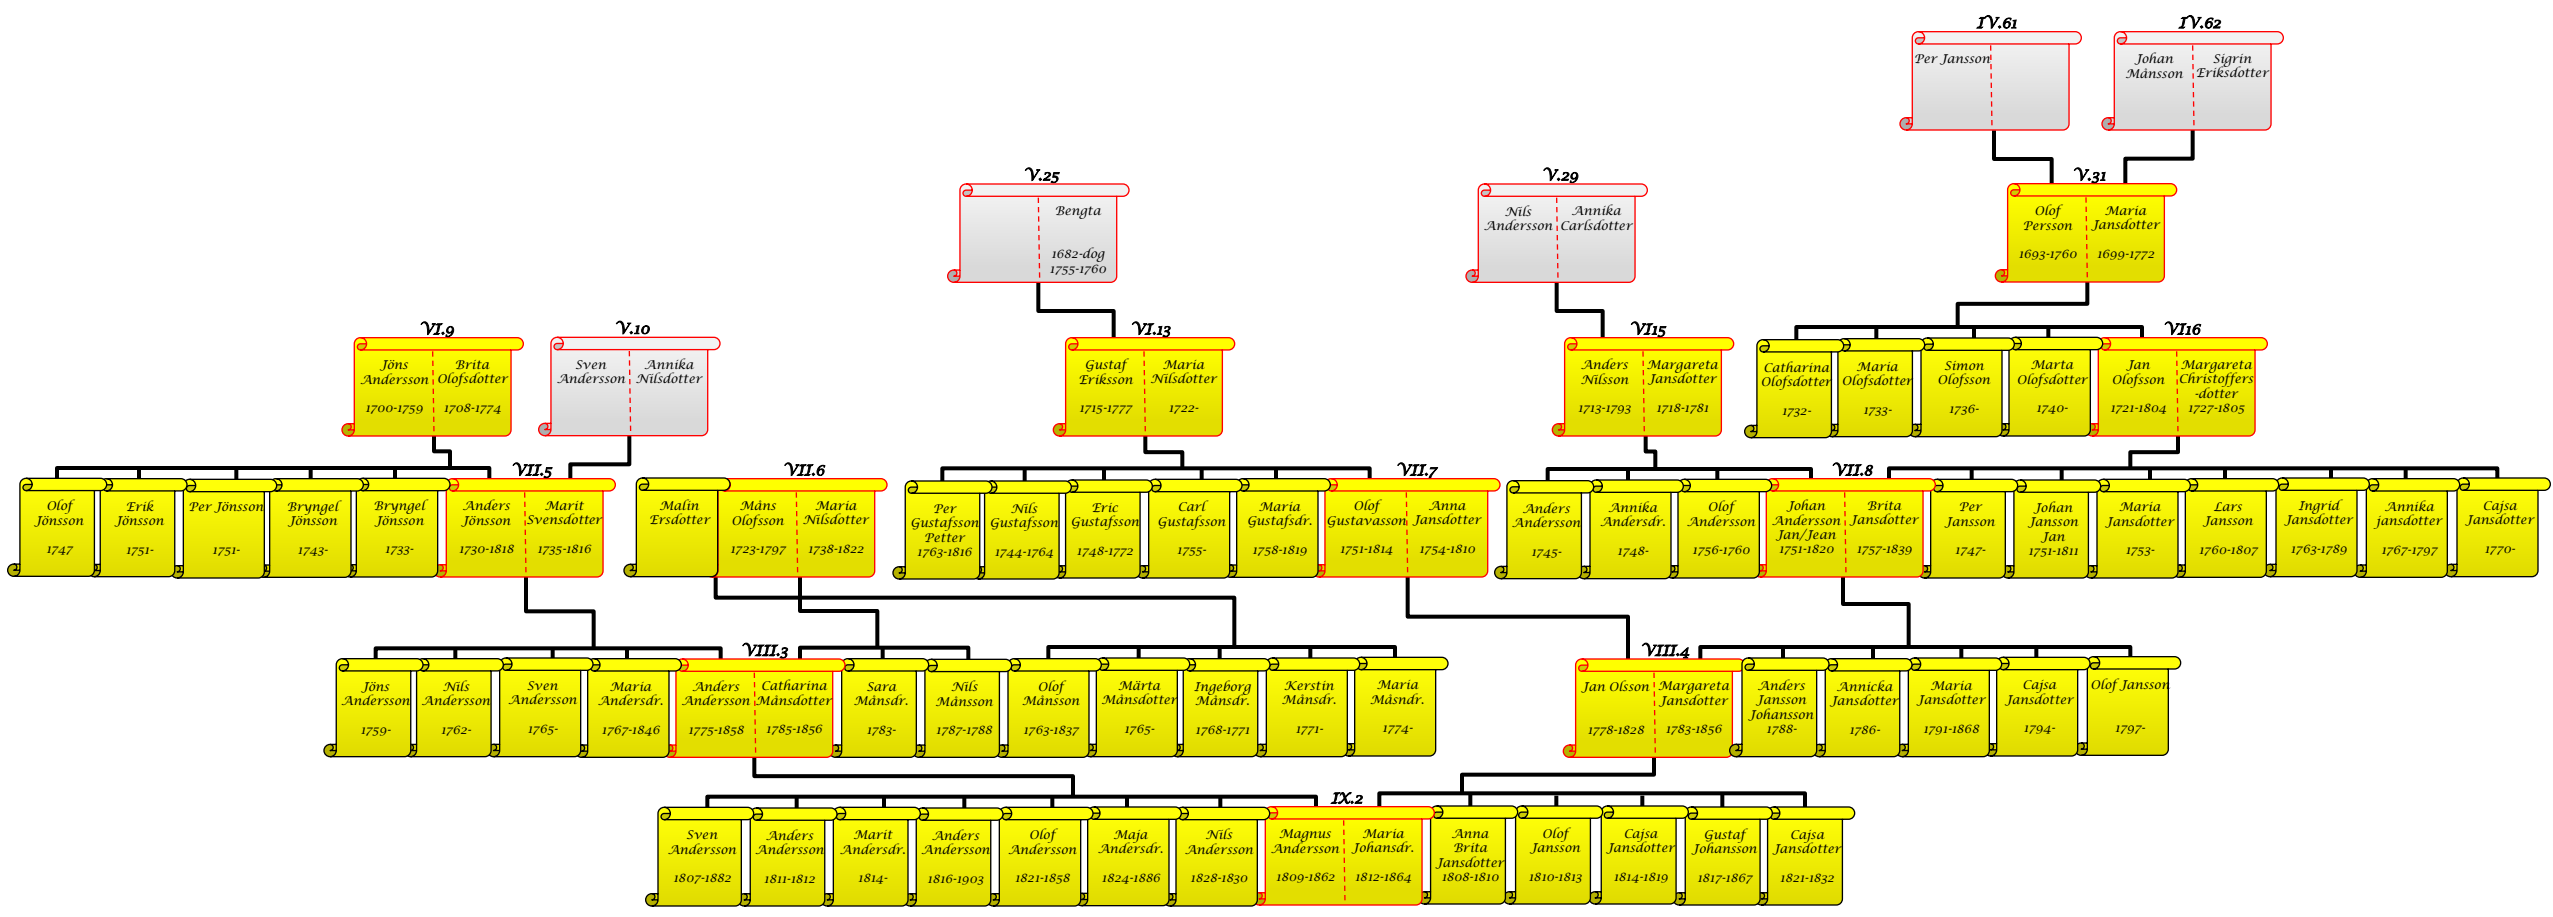

Helga Charlotta Lundqvist

Sid 2 18 Okt 2013
Per-Göran Olsson
PGhome75@live.se

Konrad Eriksson
1885-1955

Anfäder/Anmödrar i dokument/DIS

Konrad Eriksson
1885-1955

Verifierade i Kyrkböcker. Finns i dokument/DIS

Konrad Eriksson
1885-1955

Anfäder/Anmödrar Ej verifierade i kyrkböcker. Oftast enbart nämnda vid namn i barns födde notis

Konrad Eriksson
1885-1955

Verifierade i Kyrkböcker. Finns i DIS