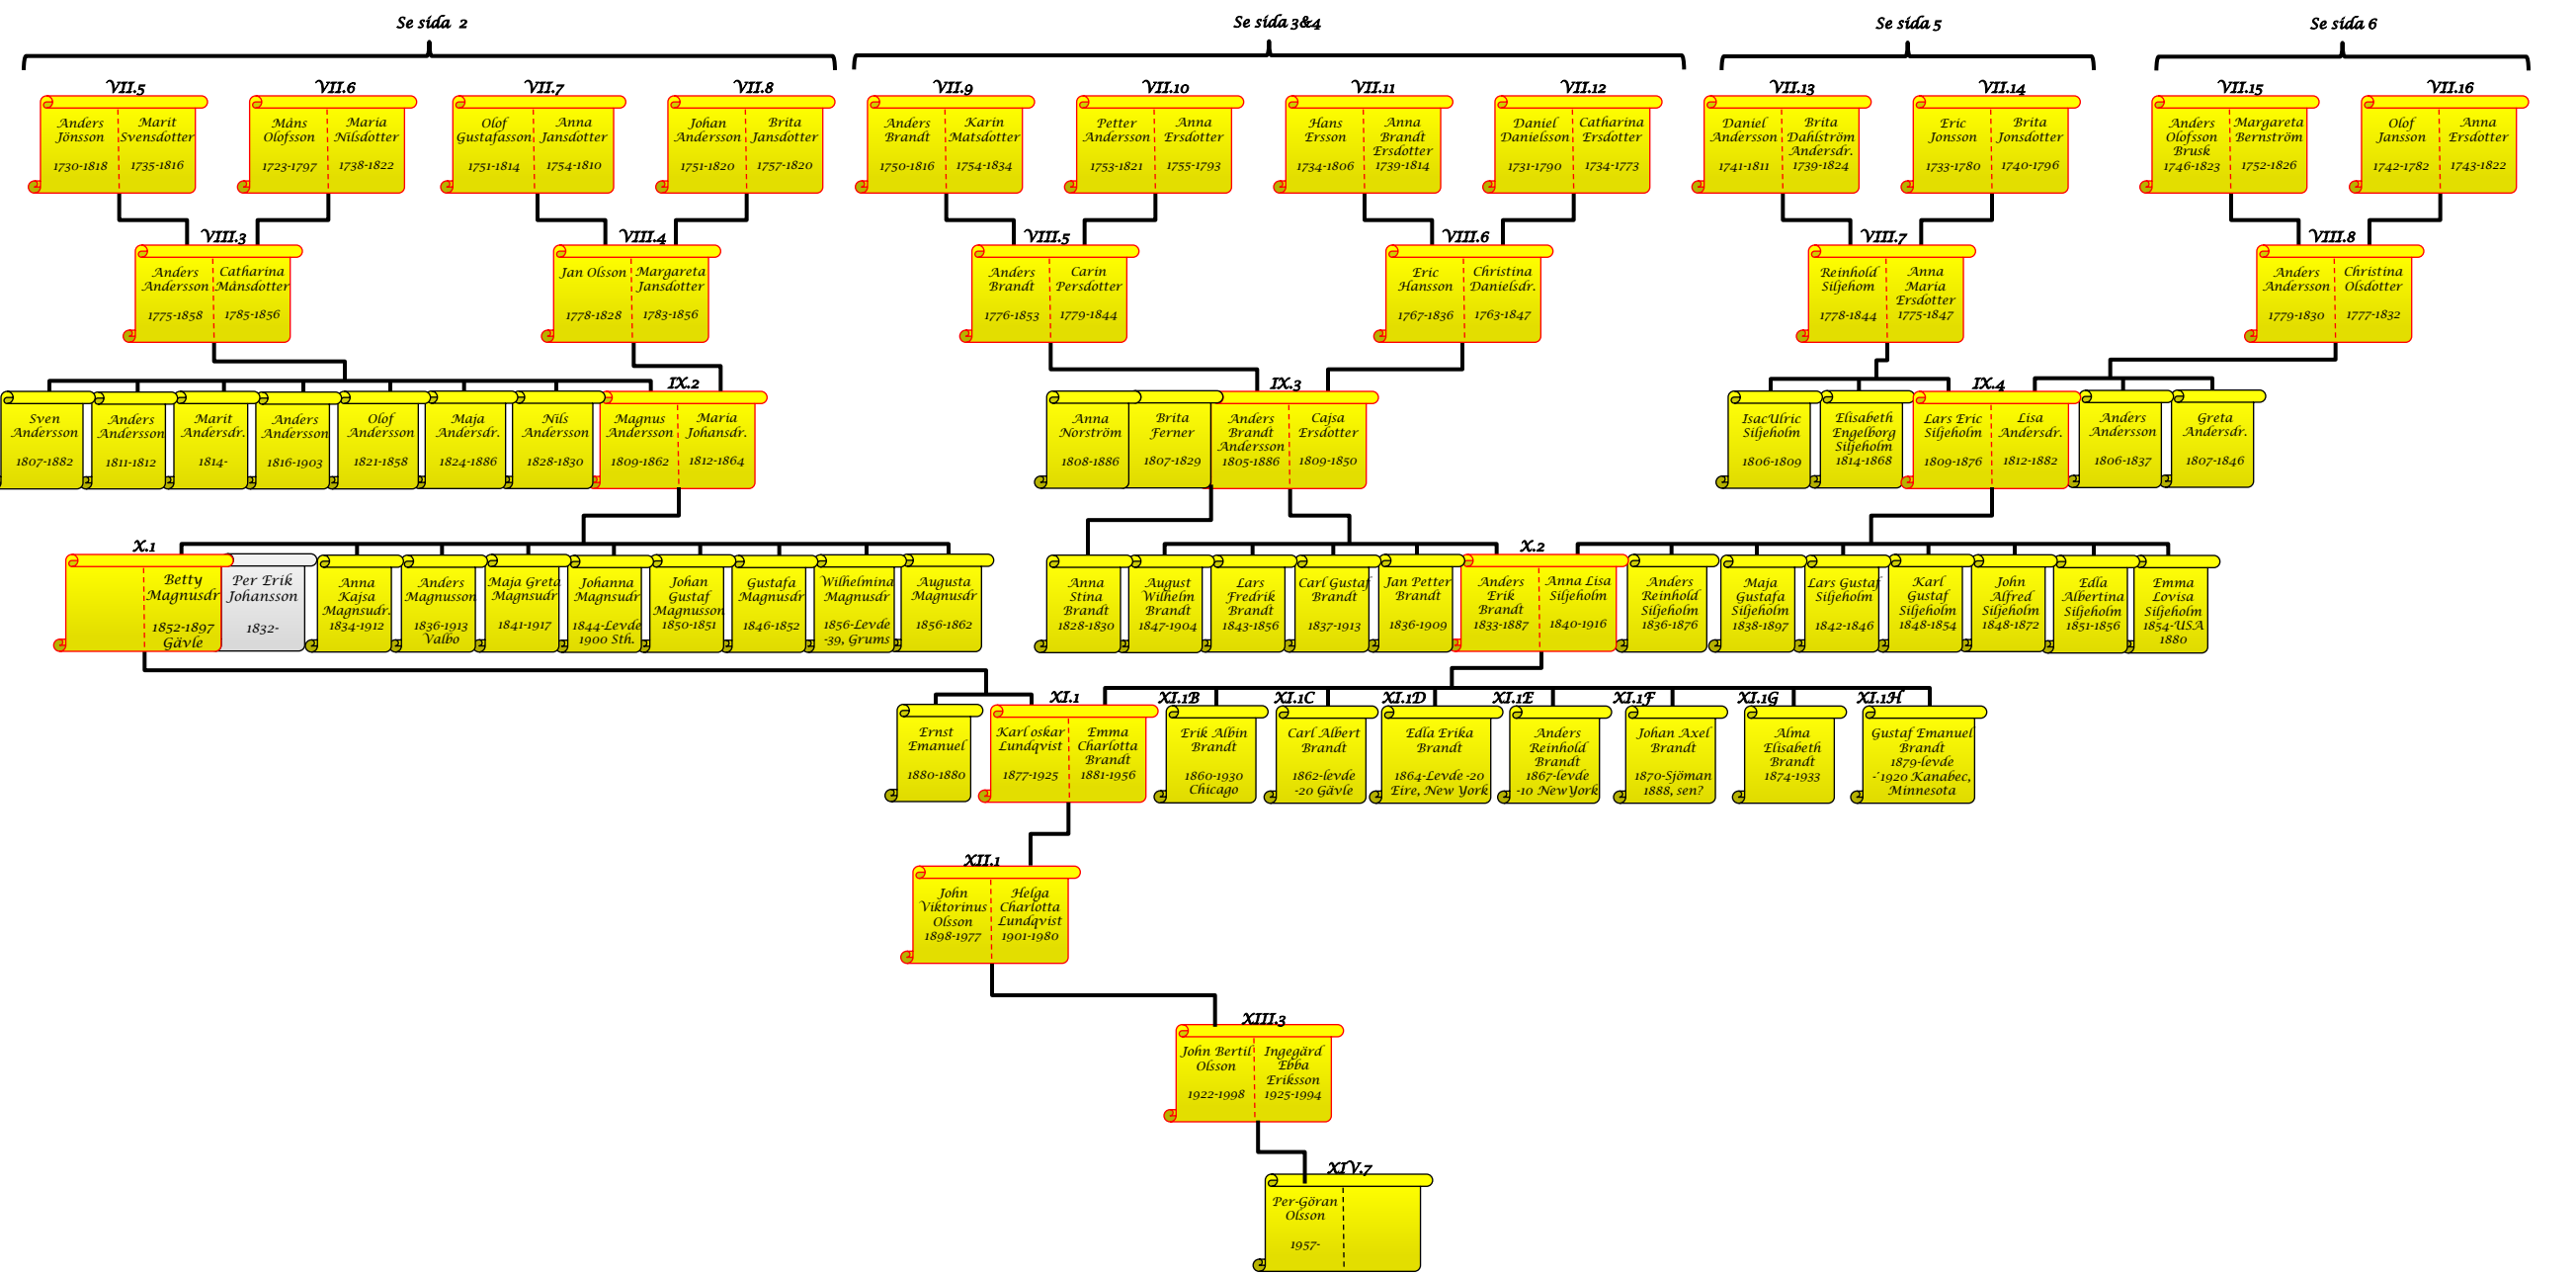

Helga Charlotta Lundqvist

Sida 1

18 Okt 2013

Per-Göran Olsson
P.Ghome75@live.se

Konrad Eriksson
1885-1955

Anfäder/Anmödrar i dokument/DIS

Konrad Eriksson
1885-1955

Verifierade i Kyrkböcker. Finns i dokument/DIS

Konrad Eriksson
1885-1955

Anfäder/Anmödrar Ej verifierade i kyrkböcker. Oftast enbart nämnda vid namn i barns födde notis

Konrad Eriksson
1885-1955

Verifierade i Kyrkböcker. Finns i DIS